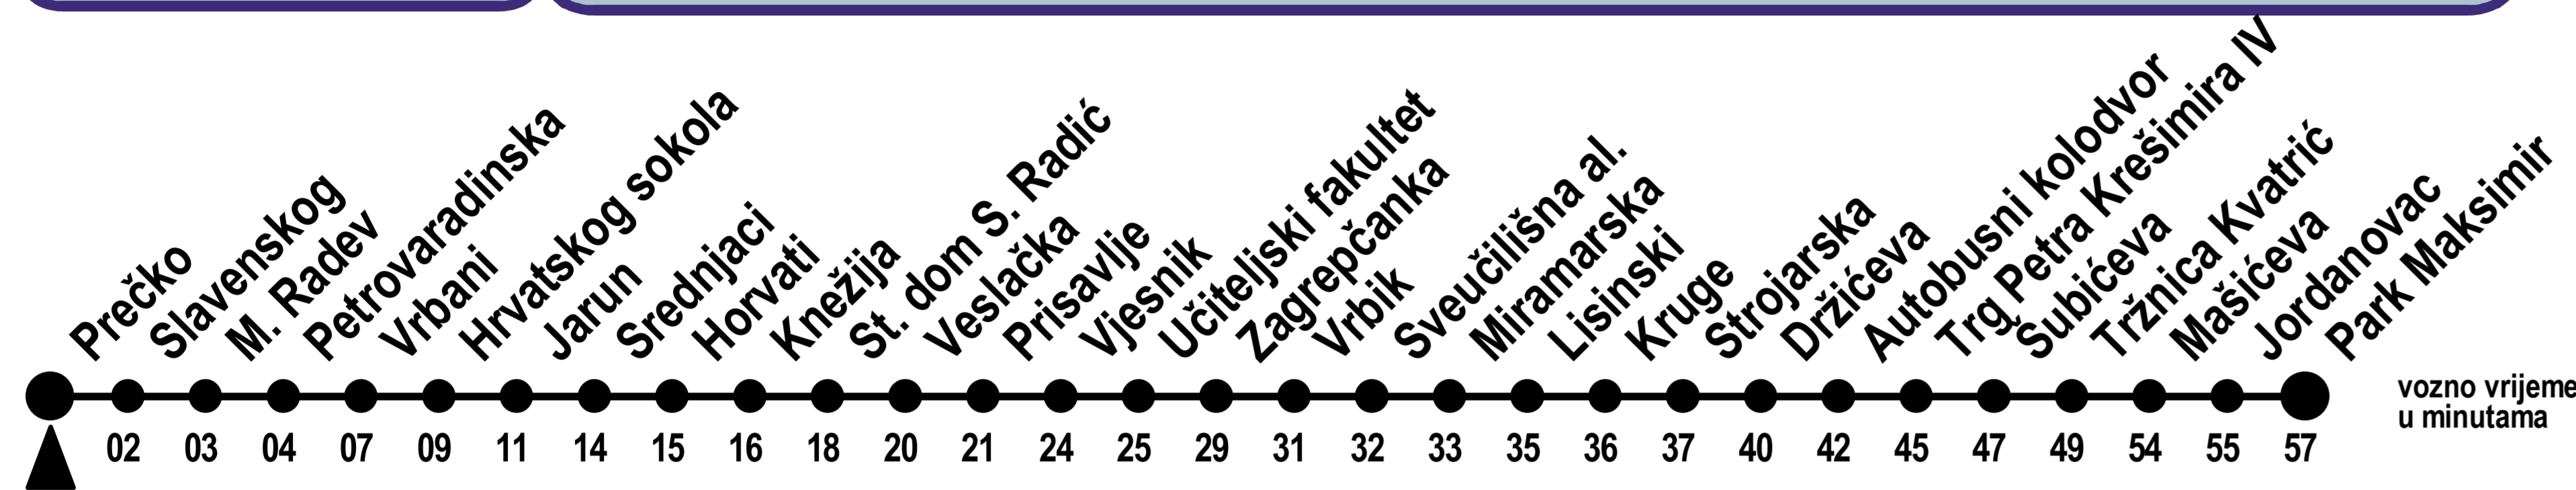

TRAM 5

Zagrebački električni tramvaj d.o.o.

VOZNI RED

U primjeni od: 9.9.2024.

Prečko - Park Maksimir

Prečko *smjer* Park Maksimir

Sati	Radni dan	Subota	Nedjelja	Sati
04	48	55	--	04
05	00 13 26 39 52	09 23 37 51	45	05
06	05 18 27 37 47 58	05 19 33 47	01 17 33 49	06
07	08 18 28 38 48 58	01 15 26 37 48 59	05 21 37 53	07
08	08 18 28 39 50	11 22 33 44 55	08 23 35 47	08
09	02 15 22 ^s 28 40 51	07 18 30 42 54	00 13 26 38 51	09
10	02 13 24 35 46 57	06 18 29 41 53	04 17 29 42 55	10
11	08 19 30 41 52	05 17 29 41 52	08 20 33 46 59	11
12	03 14 25 36 47 58	04 16 28 40 52	11 24 37 50	12
13	09 20 32 44 56	04 16 27 39 51	02 15 28 41 53	13
14	09 20 31 41 51	03 15 27 39 50	06 19 32 44 57	14
15	01 11 21 31 42 52	02 14 26 38 50	10 23 35 48	15
16	02 12 24 36 49 55 ^s	02 14 25 37 49	01 14 26 39 52	16
17	03 14 25 39 54	01 13 25 37 48	05 17 30 43 56	17
18	09 16 ^s 24 38 52	00 12 24 37 51	08 21 34 47 59	18
19	06 19 33 46	06 16 ^s 23 37 51	12 25 38 50	19
20	00 13 26 40 53	05 19 33 47	03 16 30 44	20
21	09 21 34 47	01 15 29 43 57	00 09 ^s 19 37 54	21
22	00 13 26 39 52	11 25 39 53	10 26 42 58	22
23	05 18 30 40 ^s 53 ^s	07 21 35 ^s 49 ^s	14 30 43 ^s 59 ^s	23
00	06 ^s 19 ^s	03 ^s 17 ^s	15 ^s	00