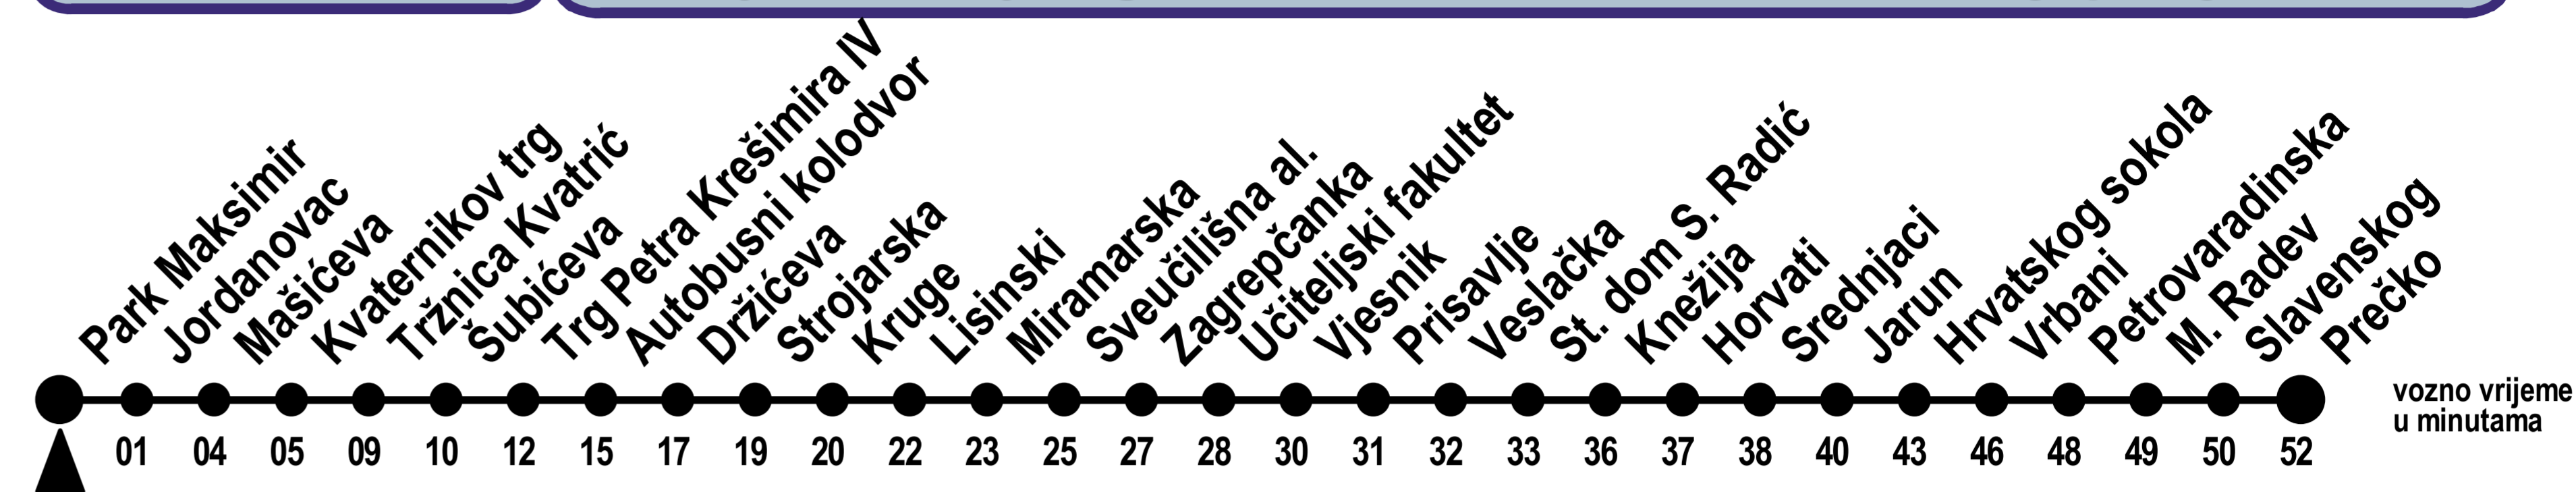

TRAM 5

Zagrebački električni tramvaj d.o.o.

VOZNI RED

U primjeni od: 9.9.2024.

Prečko - Park Maksimir

Park Maksimir *smjer* Prečko

Sati	Radni dan	Subota	Nedjelja	Sati
04	44 57	56	--	04
05	10 23 36 49	10 24 38 52	53	05
06	02 15 25 35 45 55	06 20 34 48	09 25 41 57	06
07	05 15 25 35 45 55	02 15 27 38 49	13 28 45	07
08	05 15 25 36 47 59	00 12 23 34 45 56	01 17 31 43 56	08
09	12 18 ^s 25 37 48 59	08 19 31 43 55	09 22 34 47	09
10	10 21 32 43 54	07 19 30 42 54	00 13 25 38 51	10
11	05 16 27 38 49	06 18 30 42 53	04 16 29 42 55	11
12	00 11 22 33 44 55	05 17 29 41 53	07 20 33 46 58	12
13	06 17 29 41 53	05 17 28 40 52	11 24 37 49	13
14	05 17 28 39 49 59	04 16 28 40 51	02 15 27 40 53	14
15	09 19 29 39 50	03 15 27 39 51	06 19 31 44 57	15
16	00 10 22 36 44 ^s 51	03 15 26 38 50	10 22 35 48	16
17	01 11 21 34 48	02 14 26 38 49	01 13 26 39 52	17
18	03 19 27 ^s 35 49	01 13 25 38 52	04 17 30 43 55	18
19	03 16 29 43 56	07 16 ^s 24 38 52	08 21 34 46 59	19
20	10 23 37 50	06 20 34 48	12 24 39 55	20
21	05 18 31 44 57	02 16 30 44 58	05 ^s 15 31 47	21
22	10 23 36 49	12 26 40 54	03 19 35 51	22
23	02 14 27 37 ^s 50 ^s	08 22 36 ^s 50 ^s	07 23 35 ^s 51 ^s	23
00	02 ^s 15 ^s 28 ^s	04 ^s 18 ^s	07 ^s 23 ^s	00